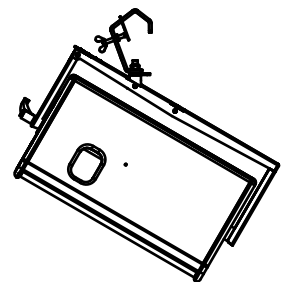

SEALING GASKET

WARNING :

Screws must be secured using *Loctite 243™*

+ XHBRK

+ TCBRK V2

+ TCBRK V2 - 60° VERTICAL TILT